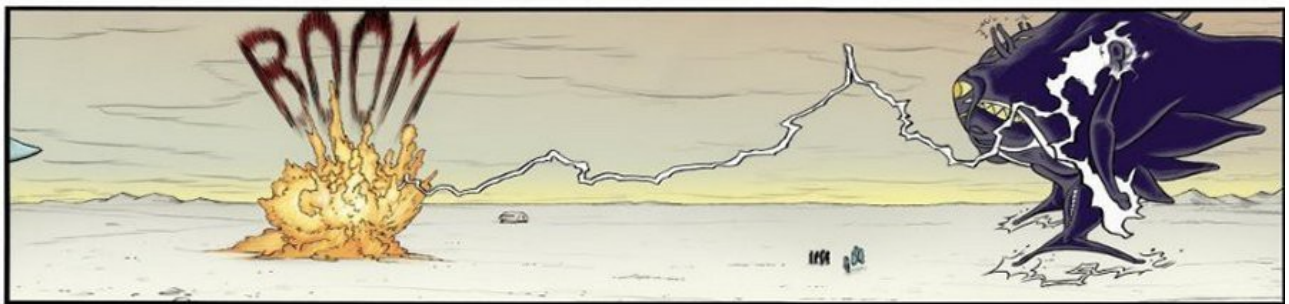

JE DOIS ADMETTRE QUE
JE SUIS UN PEU NERVEUSE.
LA PLANÈTE DES ADEGEDA
A UNE ATMOSPHÈRE
PARTICULIÈREMENT OPAQUE...
NON SEULEMENT ELLE NE
PERMET PAS LA TÉLÉPORTATION,
MAIS DES CAPTEURS ONT
RETOURNÉ DES DONNÉES
CONTRADICTOIRES.

Oui. C'est vrai. Elle
est magnifique.
Laissez-nous vous en
dévoiler davantage.

MERVEILLEUX.
CES FORMES
MONOLITHIQUES QUE
VOUS AVEZ PRISES...

FHOOOMM

LE VAISSEAU ADEGEDA A UN ARMEMENT EXTRÊMEMENT DESTRUCTEUR.