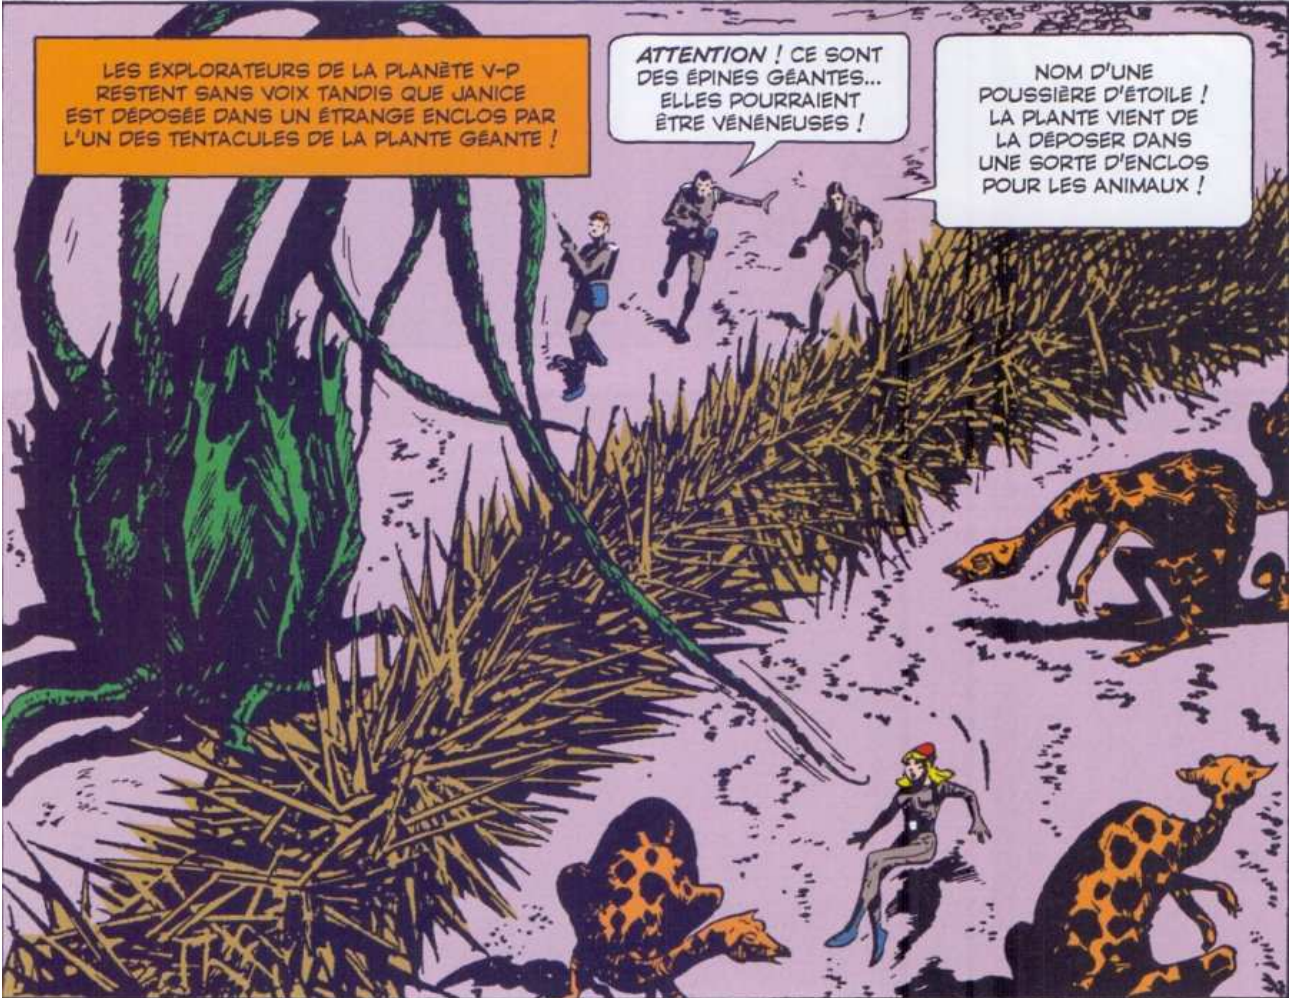

ELLE EST LÀ ! JUSTE DEVANT... ELLE
SE DÉPLACE COMME UN SERPENT !

MAIS JUSTE APRÈS...

ELLE EST PARTIE ! DISPARUE !
LES FEUILLAGES SONT TROP
ÉPAIS POUR APERCEVOIR
QUOI QUE CE SOIT !

CET ARBRE
MORT, DEAN...
GRIMPEZ-Y ET
VOYEZ SI VOUS
POUVEZ VOIR
QUELQUE CHOSE
AU-DESSUS DE
CE CAUCHEMAR
VERT !

DEAN GRIMPE SUR L'ARBRE MORT... ET SOUDAIN,
IL PÂLIT DE FRAYEUR SOUS LE CHOC !

OH, NON ! NON ! C'EST
TERRIBLE ! J-JANICE... IL
VIENNENT DE LA JETER
DANS UN ENCLOS !

FIN DE LA PREMIÈRE PARTIE

STAR TREK

LA PLANÈTE SANS RETOUR DEUXIÈME PARTIE

LES EXPLORATEURS DE LA PLANÈTE V-P RESTENT SANS VOIX TANDIS QUE JANICE EST DÉPOSÉE DANS UN ÉTRANGE ENCLOS PAR L'UN DES TENTACULES DE LA PLANTE GÉANTE !

ATTENTION ! CE SONT DES ÉPINES GÉANTES... ELLES POURRAIENT ÊTRE VÉNÉNEUSES !

NOM D'UNE POUSSIÈRE D'ÉTOILE ! LA PLANTE VIENT DE LA DÉPOSER DANS UNE SORTE D'ENCLOS POUR LES ANIMAUX !

DÉPÊCHEZ-VOUS ! TIREZ AFIN DE NOUS FRAYER UN PASSAGE AU MILIEU DE CET ENCHEVÊTREMENT D'ÉPINES ! JANICE EST PRISONNIÈRE ET AU MILIEU D'UNE HORDE DE BESTIOLES NATIVES DE CETTE PLANÈTE !