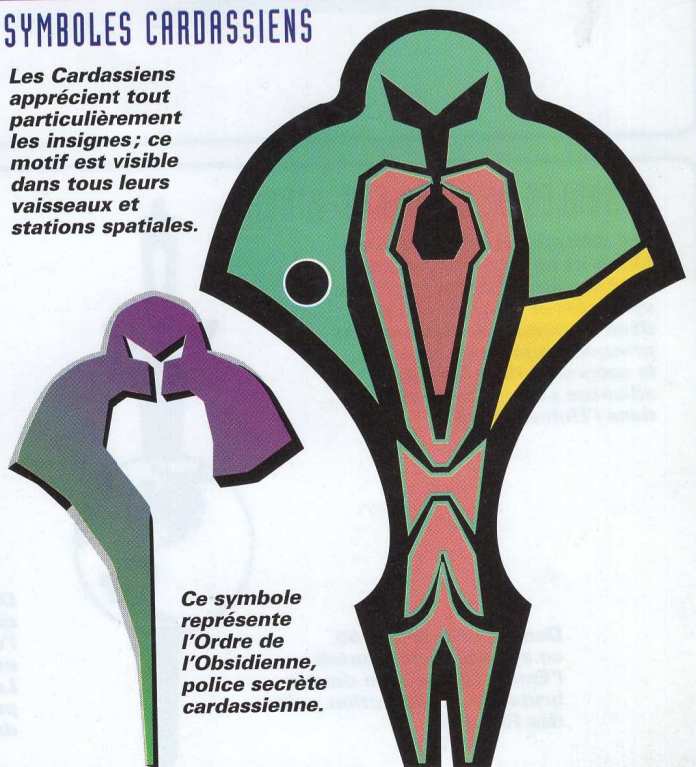

SYMBOLES CARDASSIENS

Les Cardassiens apprécient tout particulièrement les insignes; ce motif est visible dans tous leurs vaisseaux et stations spatiales.